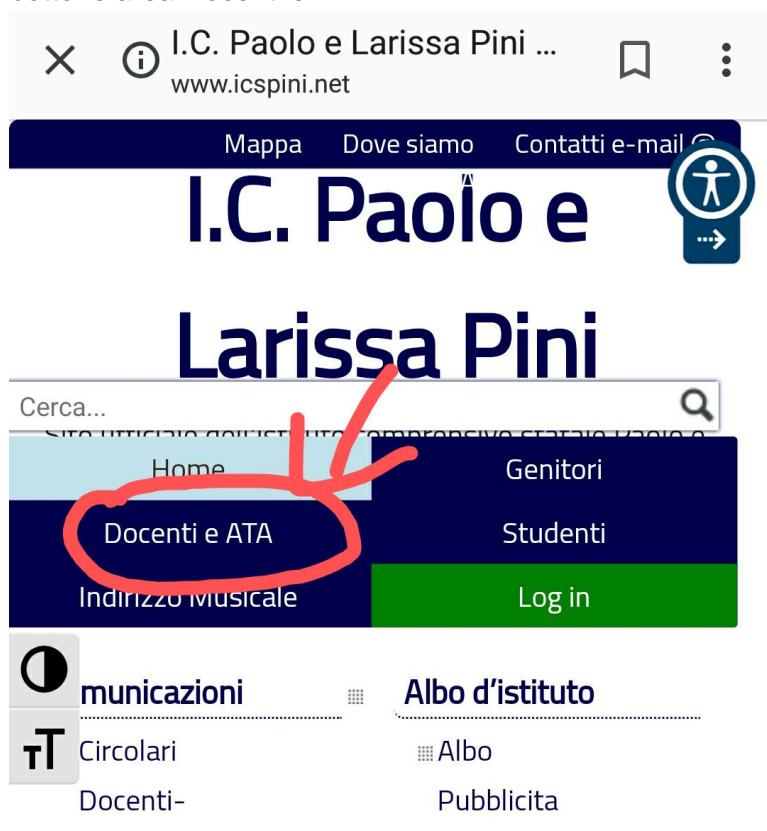

Ministero dell'istruzione, dell'università e della ricerca

I.C.S. Paolo e Larissa Pini

Via Stefanardo da Vimercate 14 - 20128 MILANO

Tel: 02 88448652 - Fax: 02 88448659

MIIC8CV007@istruzione.it

Codice Meccanografico: MIIC8CV007 Codice Fiscale: 80131170153

Circolare n. 112
Milano, 04/02/2019

Al personale Docente Trevisani-Scaetta
AI DSGA
Atti

Oggetto: Foglio uscite sull'account Piniweb.it

Si comunica che le uscite didattiche di ogni singola classe devono essere riportate sul foglio uscite creato nel drive piniweb.

In allegato si riportano le istruzioni di come accedere al foglio uscite e all'account piniweb.it.

Allegato: Come accedere al foglio uscite attraverso il sito ICS Pini della scuola www.icspini.net cliccando sul bottone area Docenti e ATA

si apre una pagina, in fondo, alla pagina, trovate il link per accedere al sito per i documenti dei docenti

- Portale
- Istanze online
- Portale
- Stpendi
- NOIPA
- Regolamento
- Utilizzo
- WI-FI
- Webmail
- Istruzione