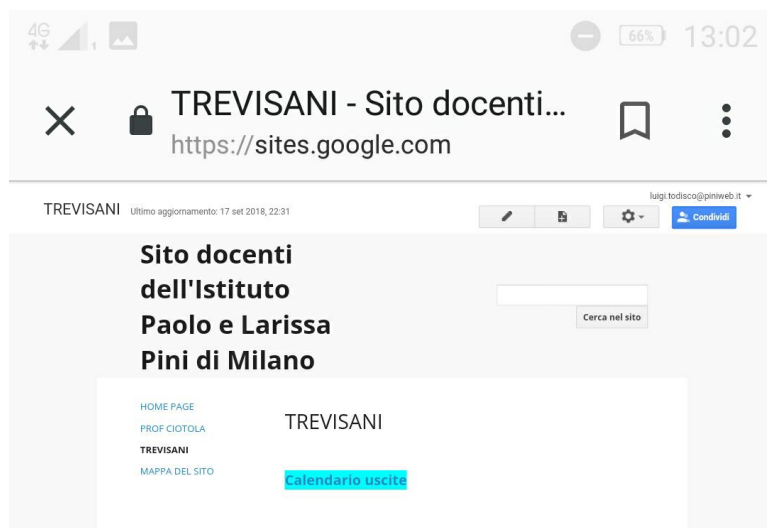

L'accesso vi sarà consentito se entrate con l'account @piniweb.it
Se non hai attivato l'account devi farlo adesso, come:
Accedi a Google